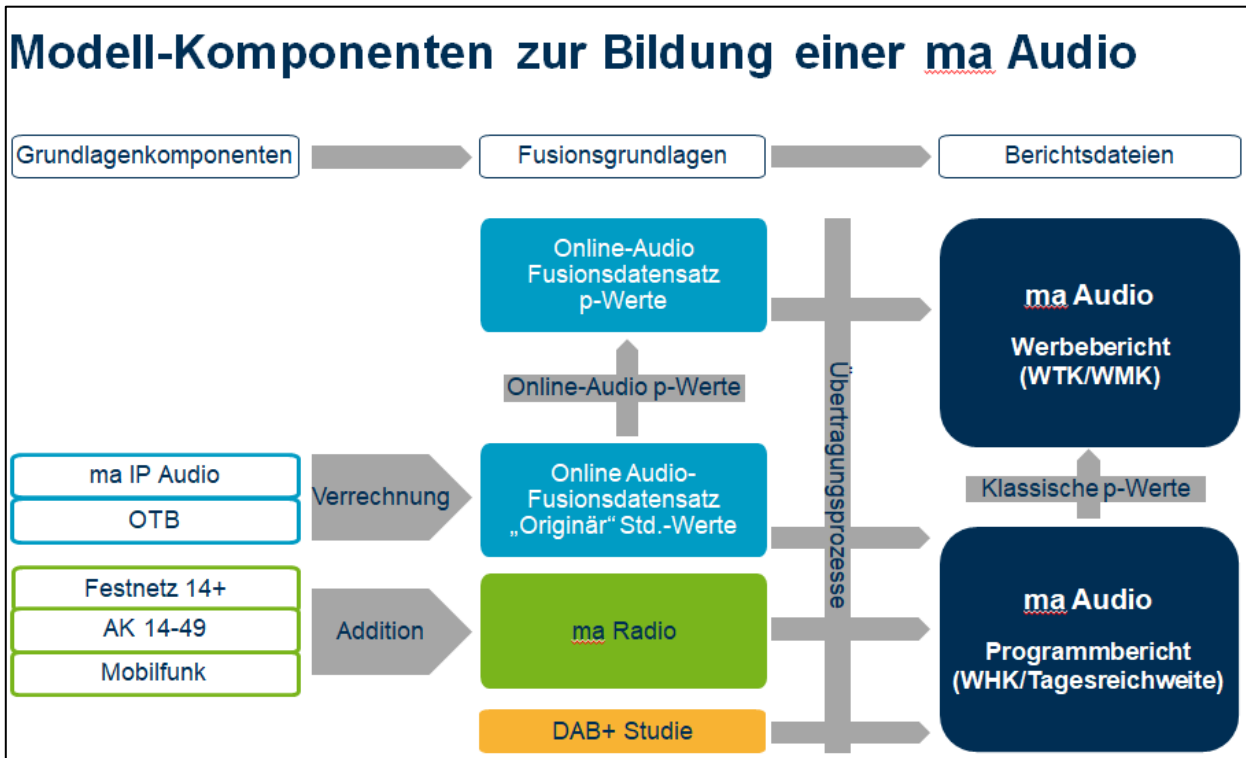

- Liegt in beiden Studien keine gestützte Erhebung vor, bleiben ausschließlich eventuell vorhandene freie Nennungen aus der ma Radio bestehen. Es findet keine Fusion freier Nennungen aus der DAB+ Studie statt.

Die fusionierten Nutzungsdaten werden bei der klassischen p-Wertberechnung berücksichtigt, sind aber nicht separat auf p-Wertbasis zählbar. Nutzungsinformationen zum Empfangsweg DAB+ können nur im fusionierten Originärdatenbestand gezählt werden.

Abbildung: Zusammenspiel der Komponenten der ma Audio