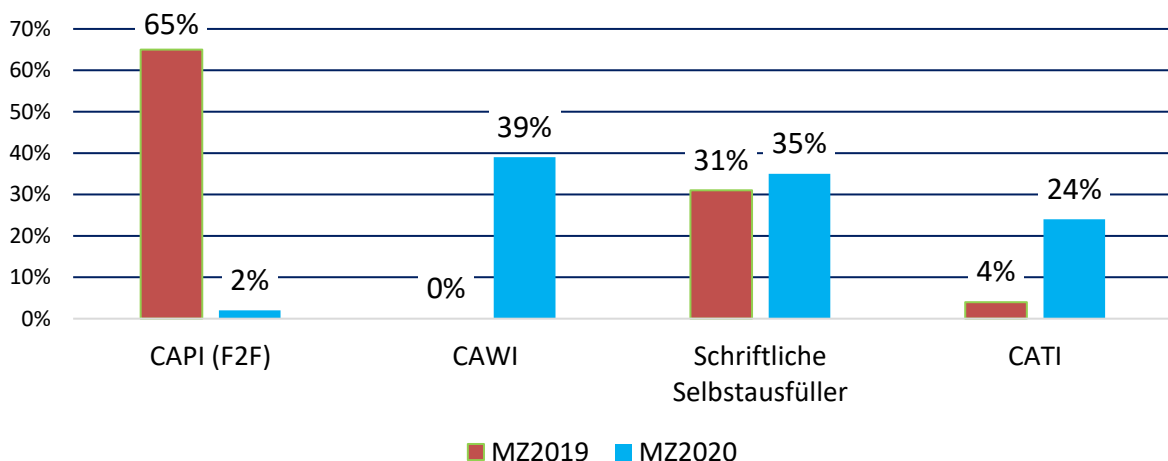

3. Veränderungen Mikrozensus 2020

Der Mikrozensus 2020 (MZ 2020) liefert die amtlichen Sollvorgaben, an die die Berichterstattungen der ma 2022 in den Gewichtungen angepasst werden. Aufgrund der Corona-Pandemie kam es beim MZ 2020 neben Anpassungen in der Durchführung der Befragungen wie die Erhöhung der Befragung per Web-Interview (CAWI) auch zu Veränderungen in den Ergebnisstrukturen, die ihren Ursprung gleichfalls in den veränderten gesellschaftlichen wie wirtschaftlichen Rahmenbedingungen der Pandemie und dazu getroffenen Maßnahmen haben. Zusätzlich hat die amtliche Statistik mit dem MZ 2020 den Austritt Großbritanniens aus der Europäischen Union umgesetzt, was einen Abgang in der Zielgruppe EU-Bevölkerung zur Folge hat.

Definition EU27-Bevölkerung:

Im MZ 2020 wurde Großbritannien erstmals als Nicht-EU Land ausgewiesen und entsprechend die Bevölkerung mit britischer Staatsangehörigkeit der Gruppe der sonstigen Ausländer zugeordnet. Diese Verschiebung bezieht sich auf die ca. 100.000 britischen Staatsbürger, die in Deutschland leben.

Form der Datengewinnung & Ausfallquote:

Bei den eingesetzten Erhebungsmodi im MZ 2020 gab es, auch pandemiebedingt, größere Verschiebungen.